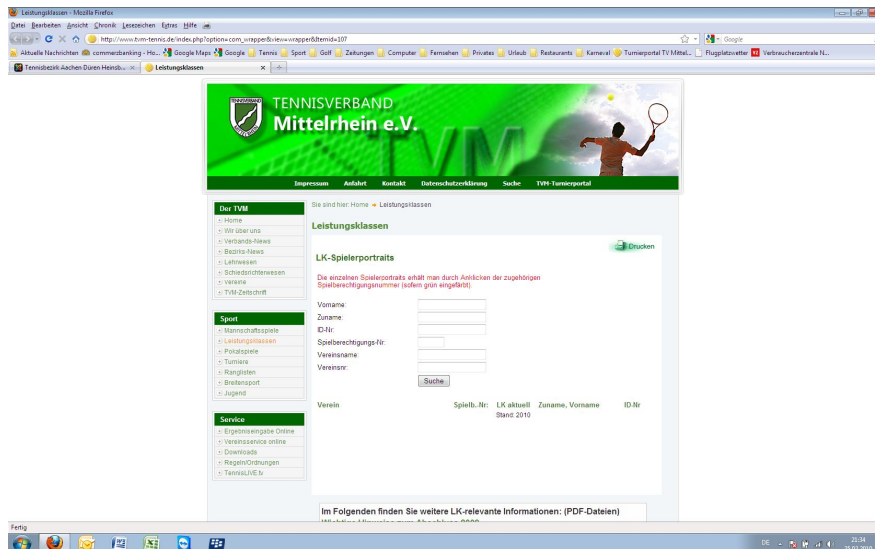

## 1. Kontrolliere ob bereits eine ID-Nummer vorhanden ist:

Gehe bitte auf die TVM Internetseite <http://www.tvm-tennis.de>

Unter **„Sport/Leistungsklassen“**.

Trage Deinen Namen und die Vereinsnr. ein und Du findest deine ID-Nummer.

## 2. Du hast noch keine eine ID-Nummer:

Gehe bitte auf die DTB-Turnierplattform <https://tp.dtb-tennis.de>

Unter **„Antrag Spieler ID-Nummer“** trage bitte deine Daten ein und Du erhältst umgehend deine Spieler ID-Nummer.